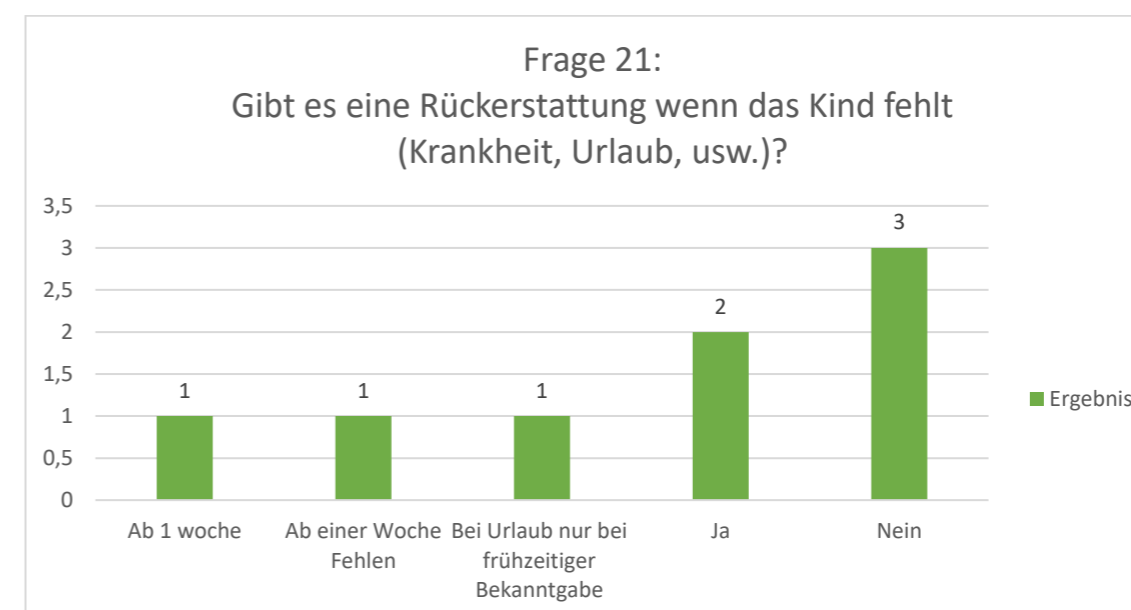

Umfrage zur Kita-Verpflegung 2023 – Ergebnisse