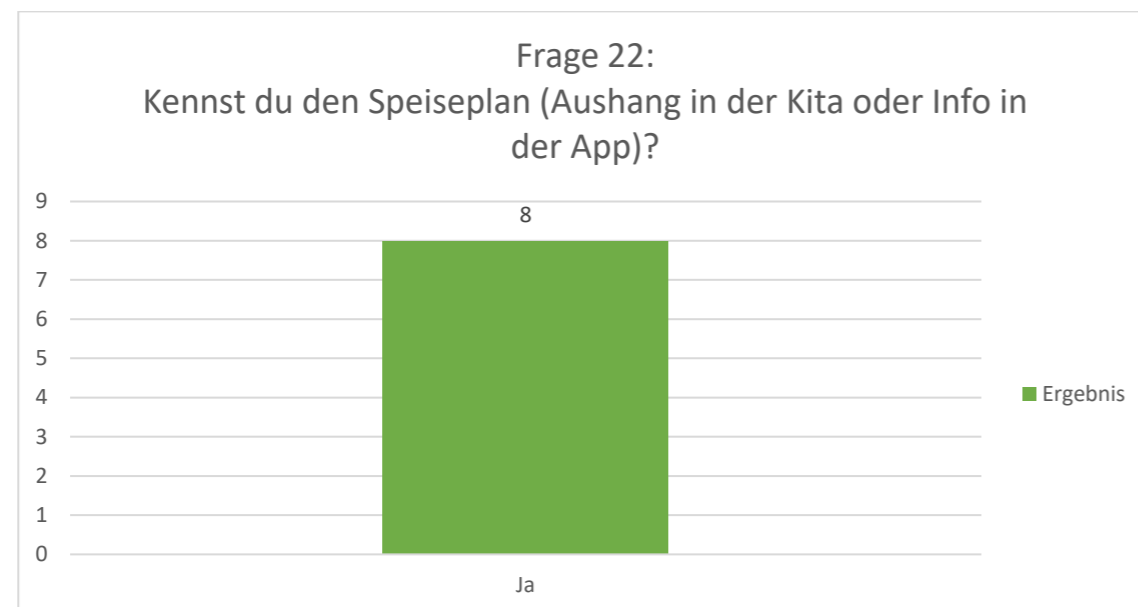

Umfrage zur Kita-Verpflegung 2023 – Ergebnisse