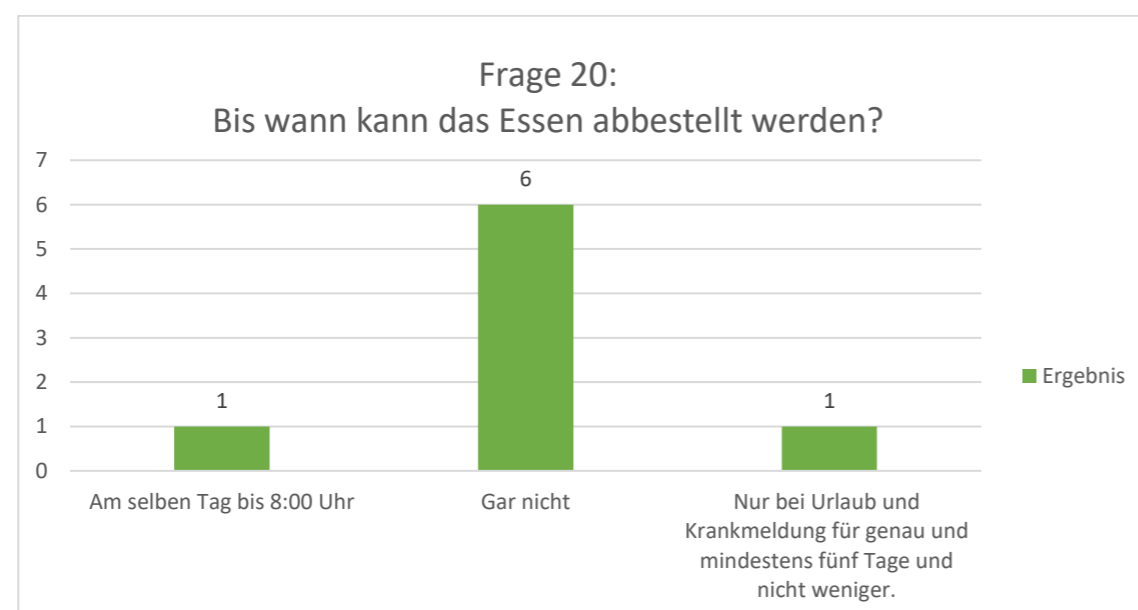

Umfrage zur Kita-Verpflegung 2023 – Ergebnisse