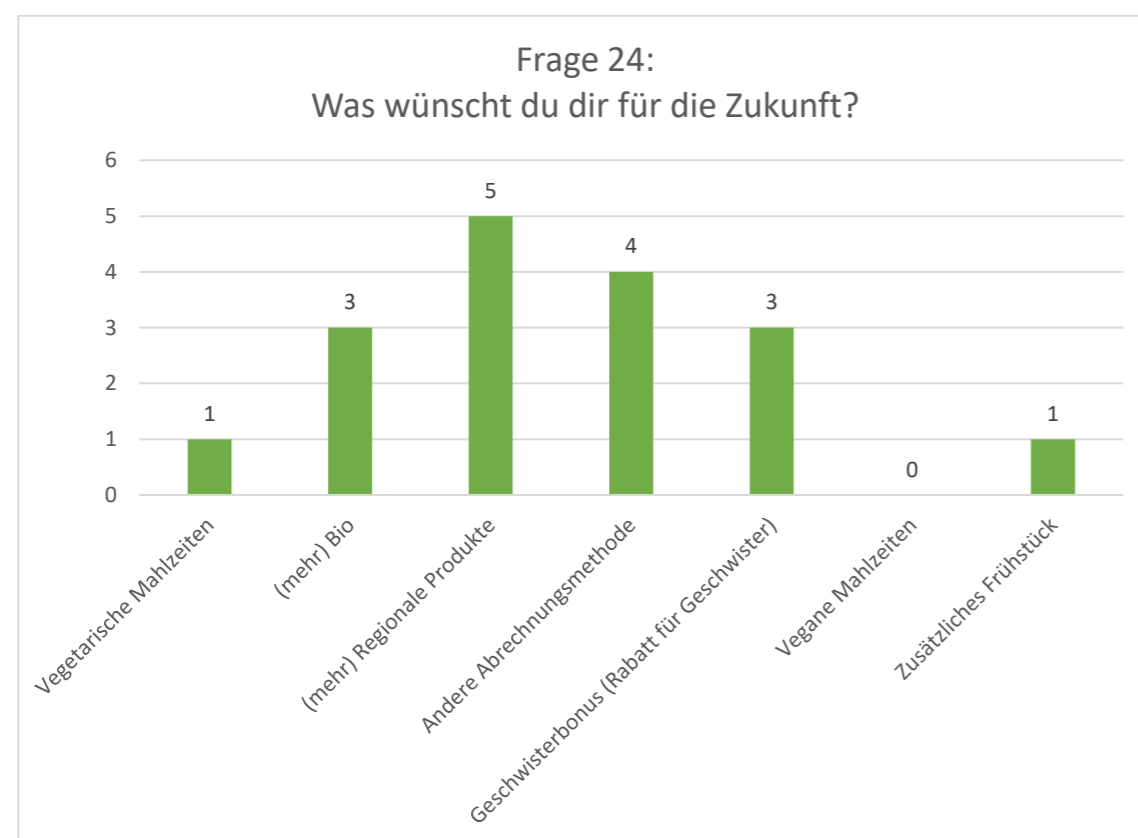

Umfrage zur Kita-Verpflegung 2023 – Ergebnisse