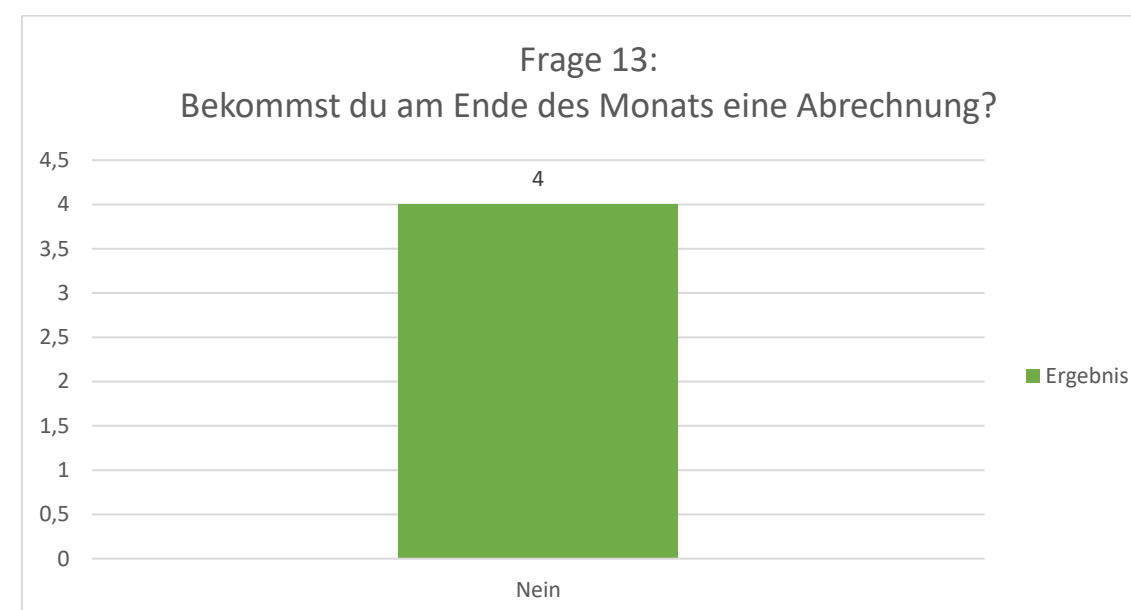

Umfrage zur Kita-Verpflegung 2023 – Ergebnisse

Kath. Kiga St. Gottfried 6 Teilnehmer:innen

Umfrage zur Kita-Verpflegung 2023 – Ergebnisse

Umfrage zur Kita-Verpflegung 2023 – Ergebnisse

Frage 10 bezieht sich auf die pauschale Abrechnung