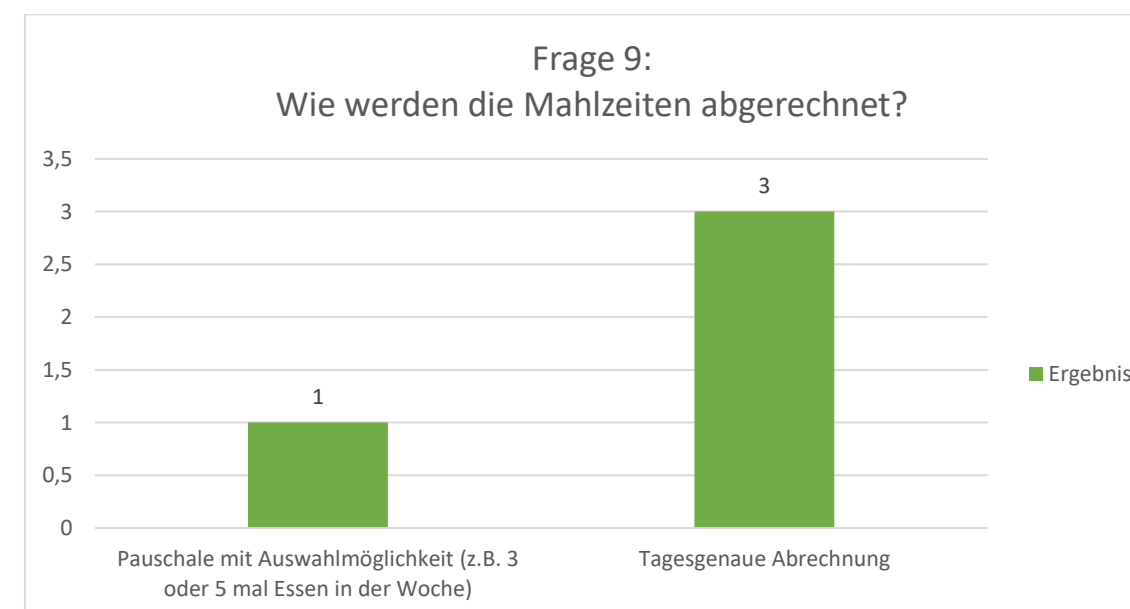

Umfrage zur Kita-Verpflegung 2023 – Ergebnisse

Kath. Kiga St. Gottfried 6 Teilnehmer:innen

Umfrage zur Kita-Verpflegung 2023 – Ergebnisse

Umfrage zur Kita-Verpflegung 2023 – Ergebnisse

Frage 10 bezieht sich auf die pauschale Abrechnung

Umfrage zur Kita-Verpflegung 2023 – Ergebnisse

Frage 14 bezieht sich auf die pauschale Abrechnung

Umfrage zur Kita-Verpflegung 2023 – Ergebnisse

Umfrage zur Kita-Verpflegung 2023 – Ergebnisse

Umfrage zur Kita-Verpflegung 2023 – Ergebnisse