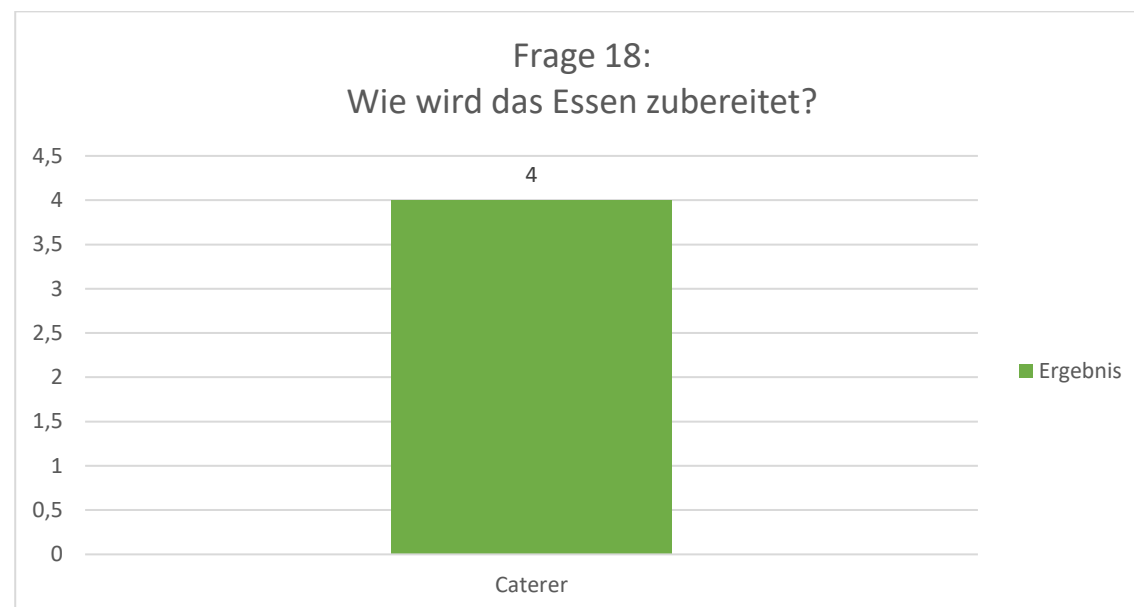

Umfrage zur Kita-Verpflegung 2023 – Ergebnisse

Kath. Kiga St. Gottfried 6 Teilnehmer:innen

Umfrage zur Kita-Verpflegung 2023 – Ergebnisse

Umfrage zur Kita-Verpflegung 2023 – Ergebnisse

Frage 10 bezieht sich auf die pauschale Abrechnung

Umfrage zur Kita-Verpflegung 2023 – Ergebnisse

Frage 14 bezieht sich auf die pauschale Abrechnung

Umfrage zur Kita-Verpflegung 2023 – Ergebnisse

Umfrage zur Kita-Verpflegung 2023 – Ergebnisse

Umfrage zur Kita-Verpflegung 2023 – Ergebnisse