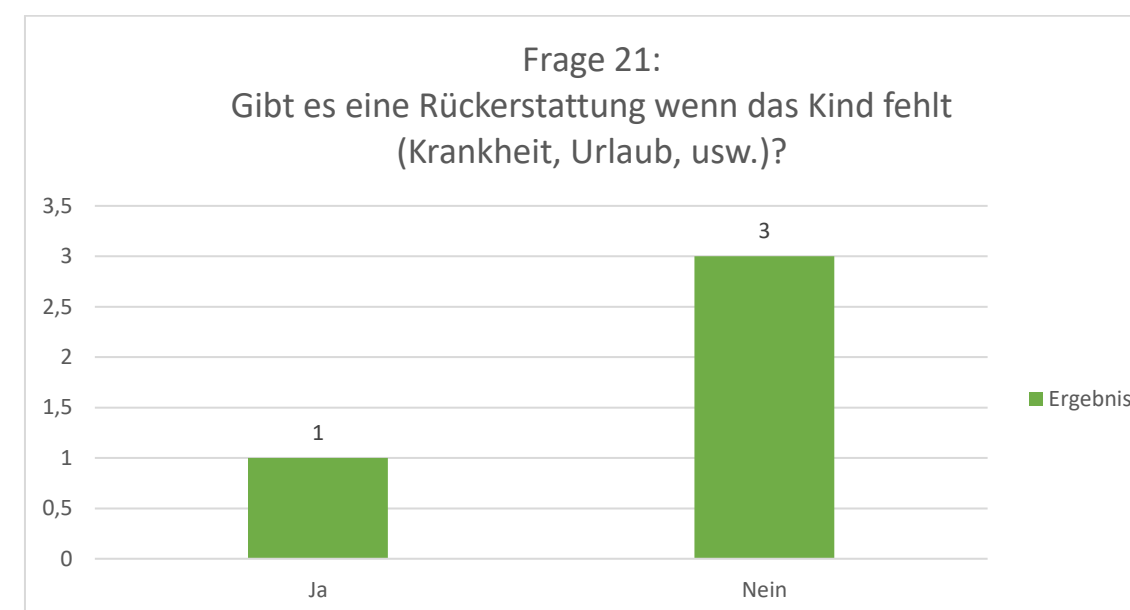

Umfrage zur Kita-Verpflegung 2023 – Ergebnisse