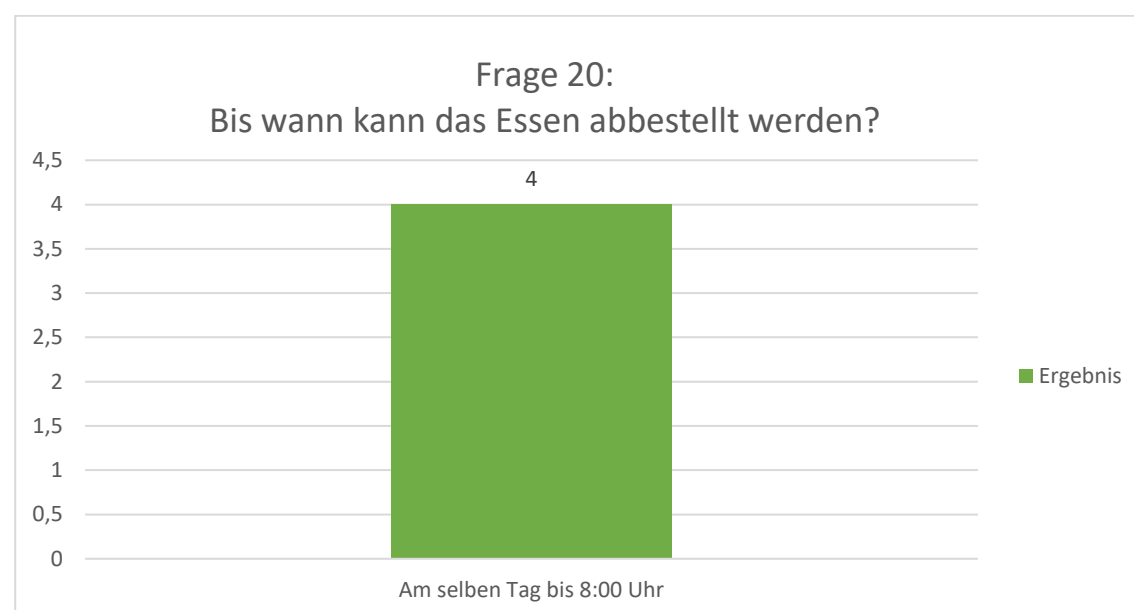

Umfrage zur Kita-Verpflegung 2023 – Ergebnisse