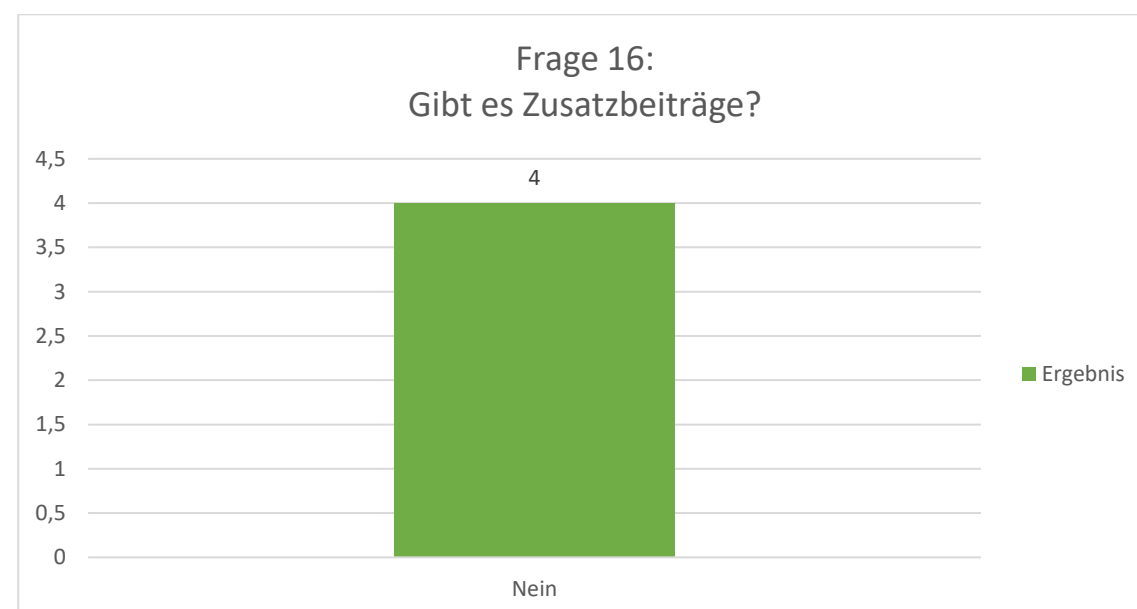

Frage 14 bezieht sich auf die pauschale Abrechnung