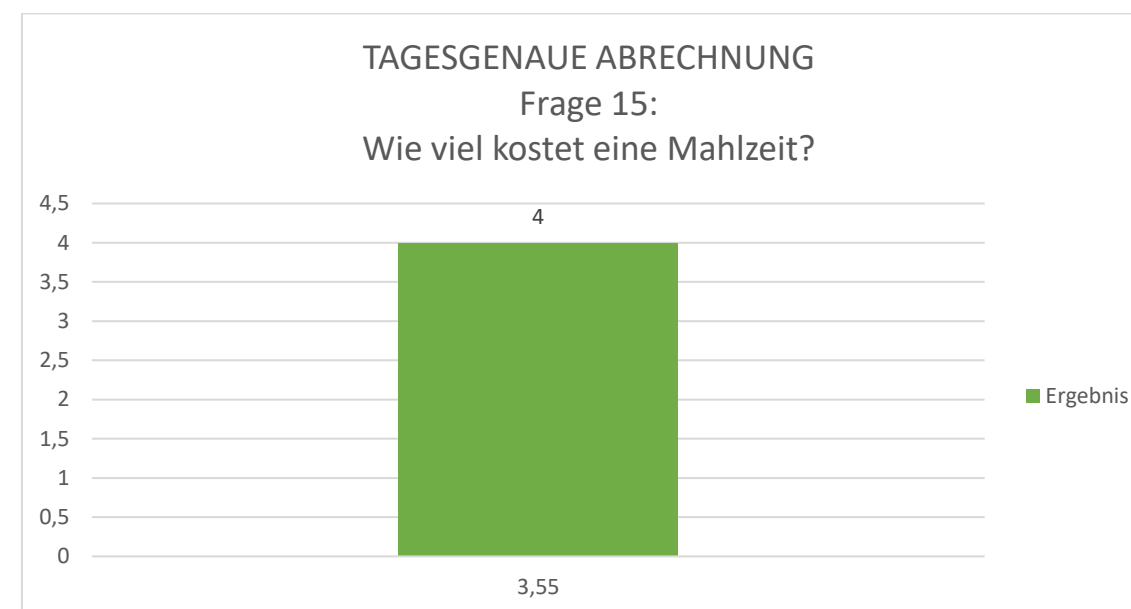

Umfrage zur Kita-Verpflegung 2023 – Ergebnisse

Kath. Kiga St. Gottfried 6 Teilnehmer:innen

Umfrage zur Kita-Verpflegung 2023 – Ergebnisse

Umfrage zur Kita-Verpflegung 2023 – Ergebnisse

Frage 10 bezieht sich auf die pauschale Abrechnung

Umfrage zur Kita-Verpflegung 2023 – Ergebnisse

Frage 14 bezieht sich auf die pauschale Abrechnung

Umfrage zur Kita-Verpflegung 2023 – Ergebnisse

Umfrage zur Kita-Verpflegung 2023 – Ergebnisse

Umfrage zur Kita-Verpflegung 2023 – Ergebnisse