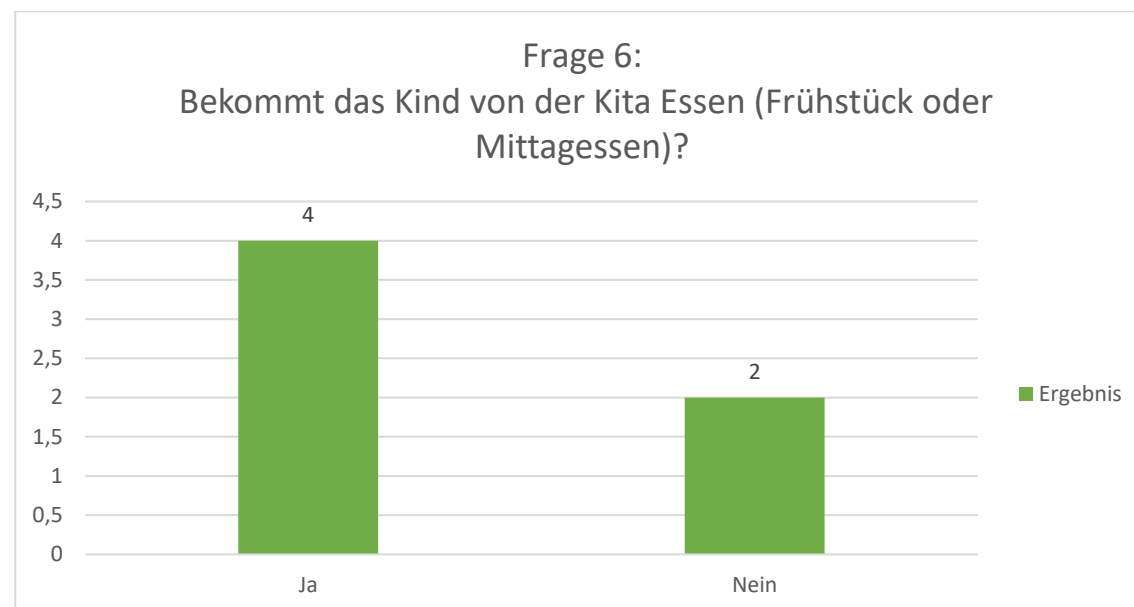

Umfrage zur Kita-Verpflegung 2023 – Ergebnisse

Kath. Kiga St. Gottfried 6 Teilnehmer:innen

Umfrage zur Kita-Verpflegung 2023 – Ergebnisse

Umfrage zur Kita-Verpflegung 2023 – Ergebnisse

Frage 10 bezieht sich auf die pauschale Abrechnung