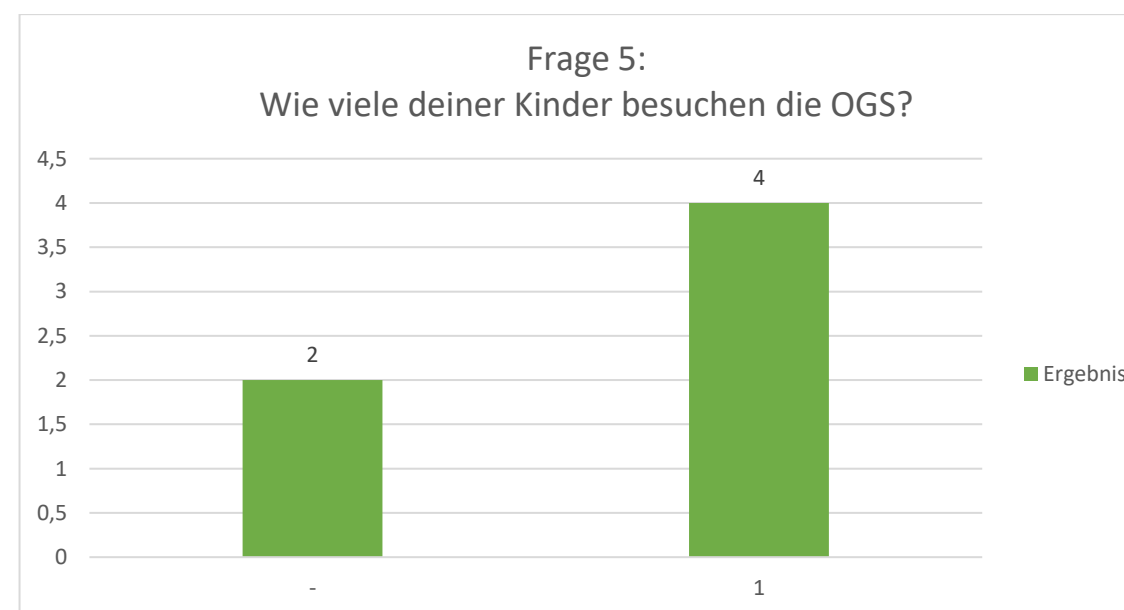

Umfrage zur Kita-Verpflegung 2023 – Ergebnisse

Kath. Kiga St. Gottfried 6 Teilnehmer:innen

Umfrage zur Kita-Verpflegung 2023 – Ergebnisse

Umfrage zur Kita-Verpflegung 2023 – Ergebnisse

Frage 10 bezieht sich auf die pauschale Abrechnung