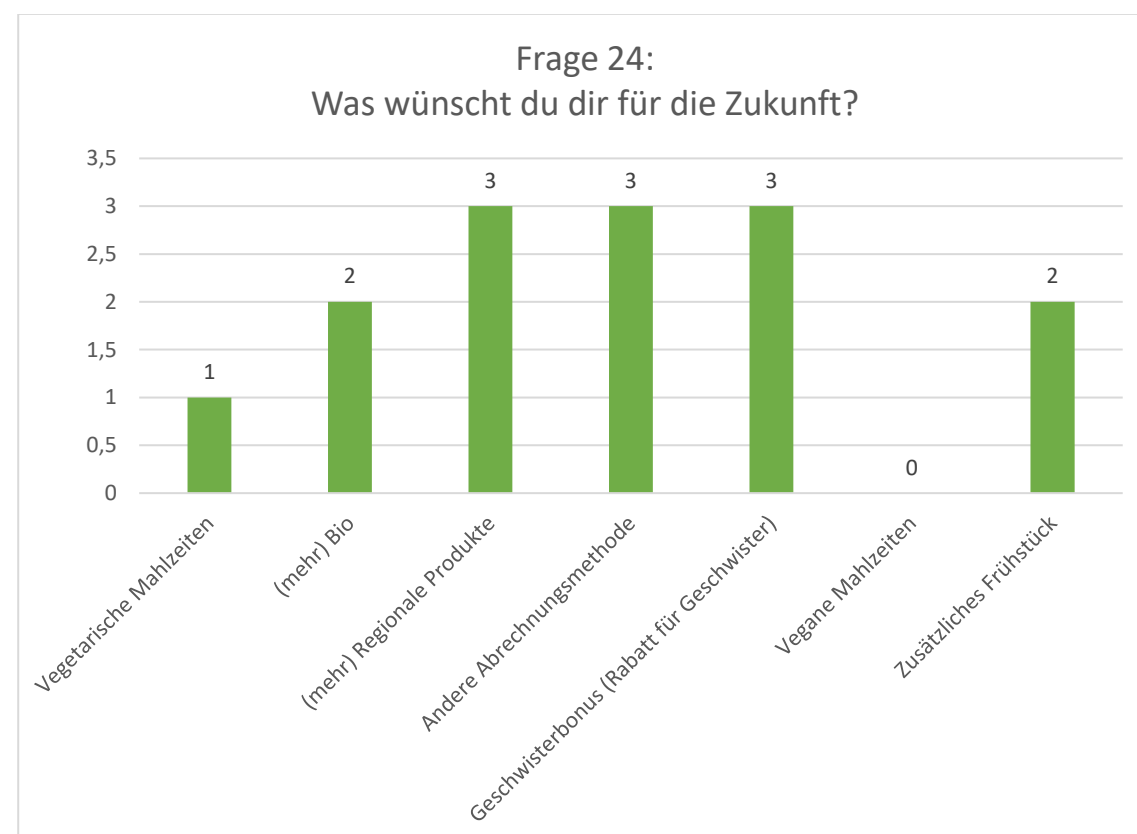

Umfrage zur Kita-Verpflegung 2023 – Ergebnisse

Kath. Kiga St. Gottfried 6 Teilnehmer:innen

Umfrage zur Kita-Verpflegung 2023 – Ergebnisse

Umfrage zur Kita-Verpflegung 2023 – Ergebnisse

Frage 10 bezieht sich auf die pauschale Abrechnung

Umfrage zur Kita-Verpflegung 2023 – Ergebnisse

Frage 14 bezieht sich auf die pauschale Abrechnung

Umfrage zur Kita-Verpflegung 2023 – Ergebnisse

Umfrage zur Kita-Verpflegung 2023 – Ergebnisse

Umfrage zur Kita-Verpflegung 2023 – Ergebnisse