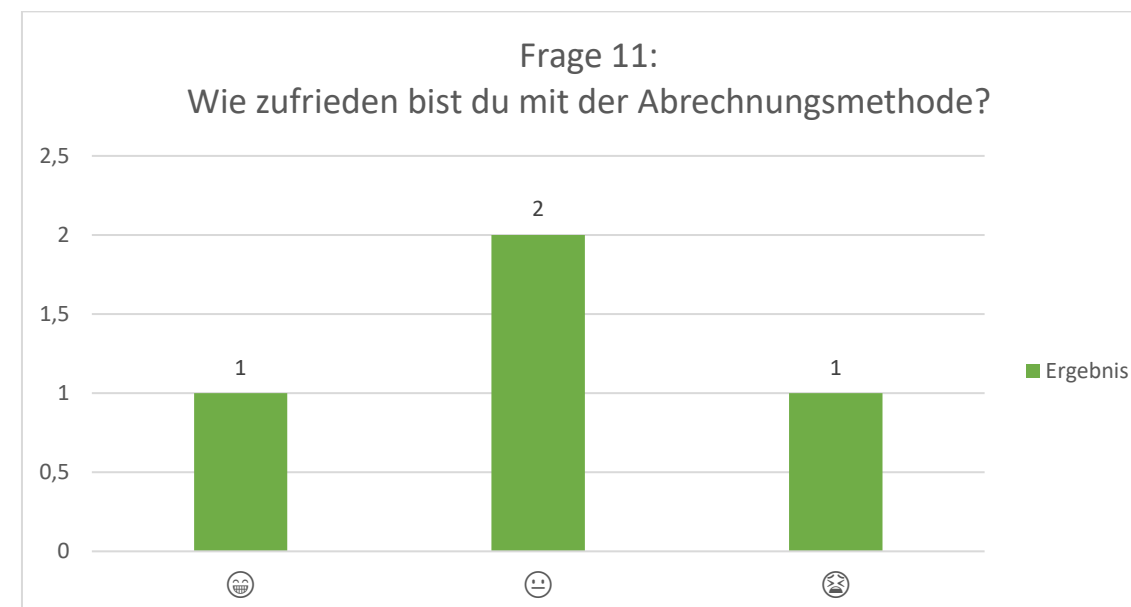

Umfrage zur Kita-Verpflegung 2023 – Ergebnisse

Kath. Kiga St. Gottfried 6 Teilnehmer:innen

Umfrage zur Kita-Verpflegung 2023 – Ergebnisse

Umfrage zur Kita-Verpflegung 2023 – Ergebnisse

Frage 10 bezieht sich auf die pauschale Abrechnung