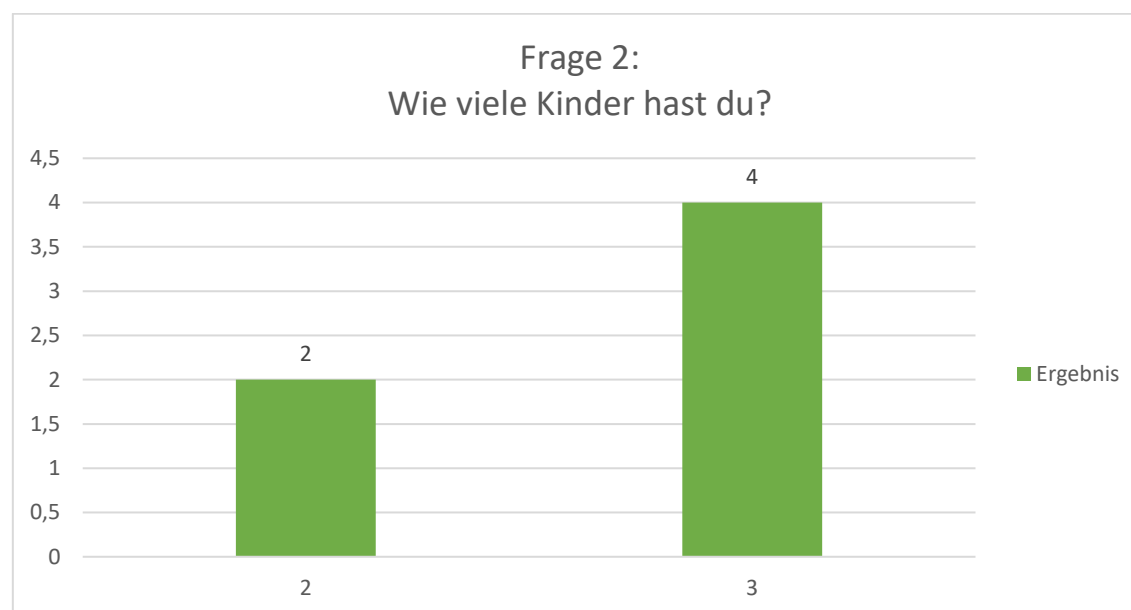

Umfrage zur Kita-Verpflegung 2023 – Ergebnisse

Kath. Kiga St. Gottfried 6 Teilnehmer:innen

Umfrage zur Kita-Verpflegung 2023 – Ergebnisse

Umfrage zur Kita-Verpflegung 2023 – Ergebnisse

Frage 10 bezieht sich auf die pauschale Abrechnung