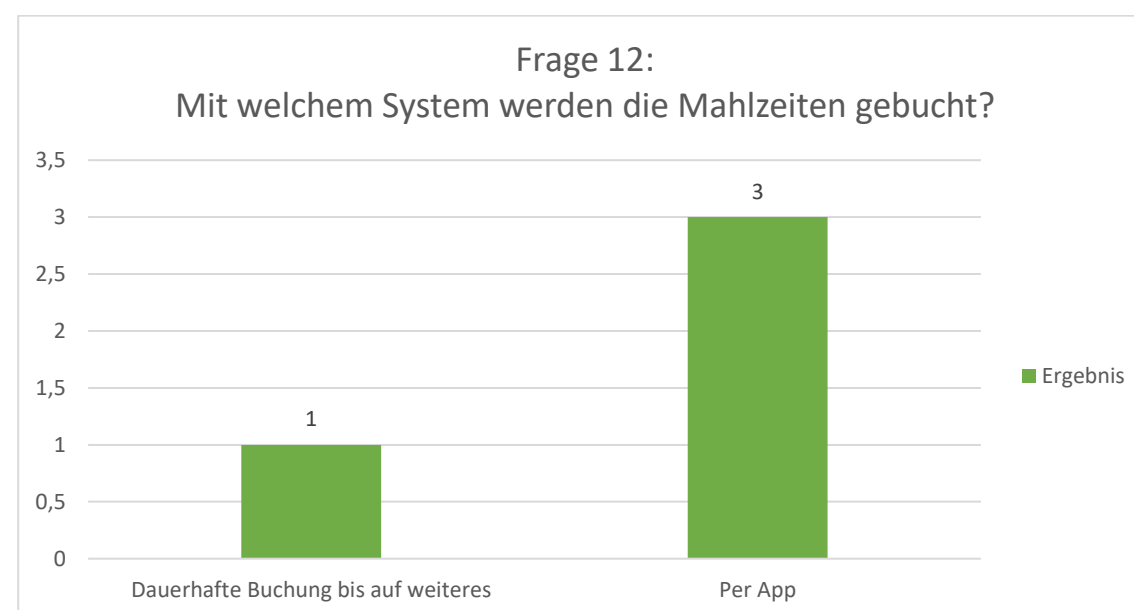

Umfrage zur Kita-Verpflegung 2023 – Ergebnisse

Kath. Kiga St. Gottfried 6 Teilnehmer:innen

Umfrage zur Kita-Verpflegung 2023 – Ergebnisse

Umfrage zur Kita-Verpflegung 2023 – Ergebnisse

Frage 10 bezieht sich auf die pauschale Abrechnung

Umfrage zur Kita-Verpflegung 2023 – Ergebnisse

Frage 14 bezieht sich auf die pauschale Abrechnung

Umfrage zur Kita-Verpflegung 2023 – Ergebnisse

Umfrage zur Kita-Verpflegung 2023 – Ergebnisse

Umfrage zur Kita-Verpflegung 2023 – Ergebnisse