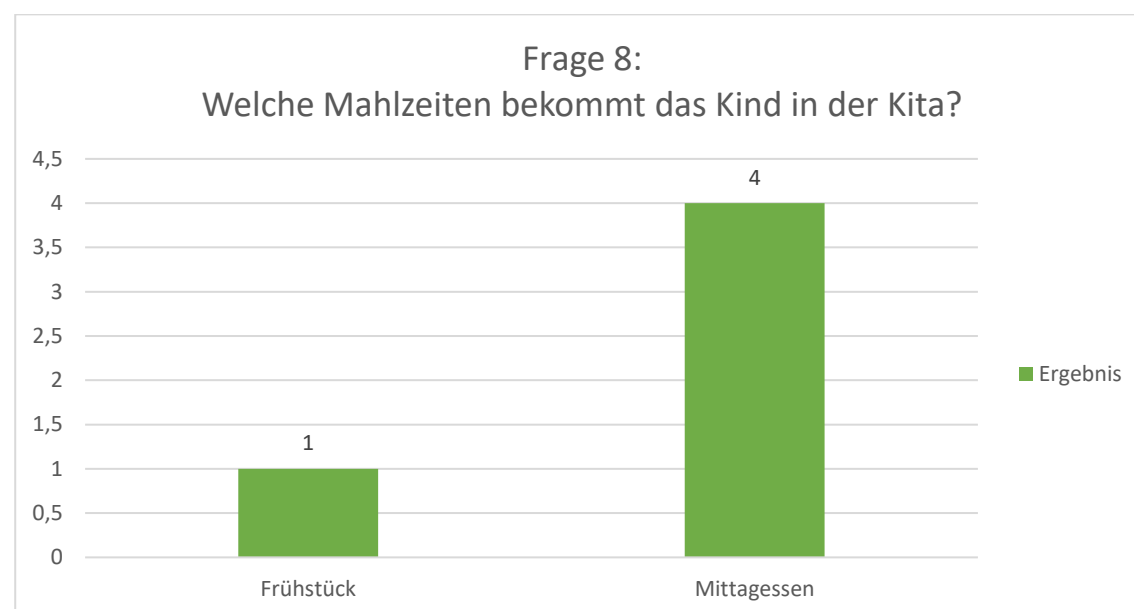

Umfrage zur Kita-Verpflegung 2023 – Ergebnisse

Kath. Kiga St. Gottfried 6 Teilnehmer:innen

Umfrage zur Kita-Verpflegung 2023 – Ergebnisse

Umfrage zur Kita-Verpflegung 2023 – Ergebnisse

Frage 10 bezieht sich auf die pauschale Abrechnung