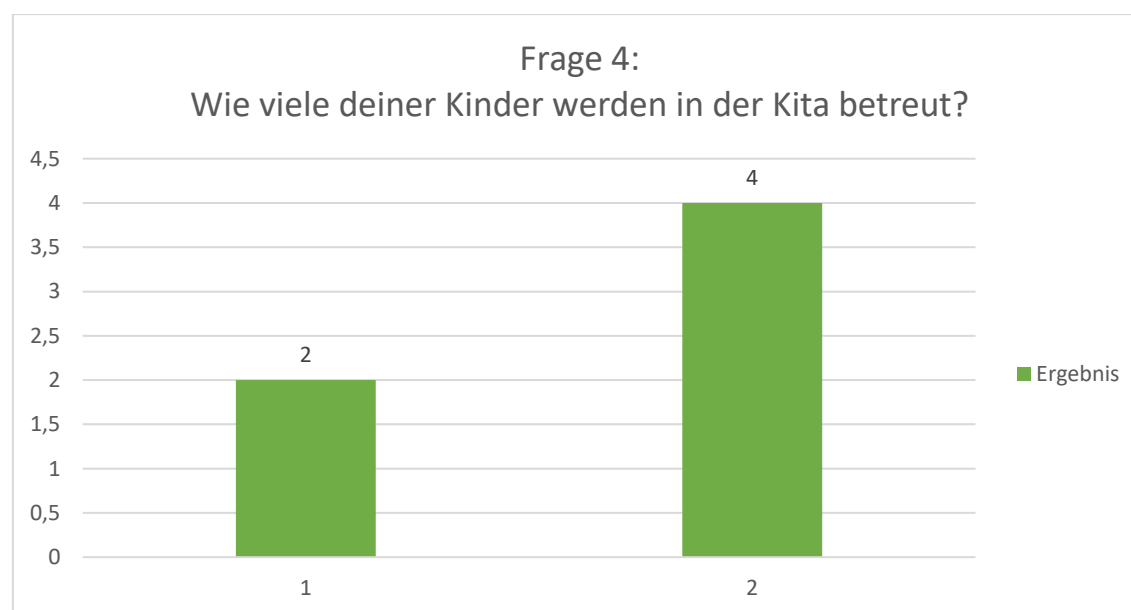

Umfrage zur Kita-Verpflegung 2023 – Ergebnisse

Kath. Kiga St. Gottfried 6 Teilnehmer:innen

Umfrage zur Kita-Verpflegung 2023 – Ergebnisse

Umfrage zur Kita-Verpflegung 2023 – Ergebnisse

Frage 10 bezieht sich auf die pauschale Abrechnung