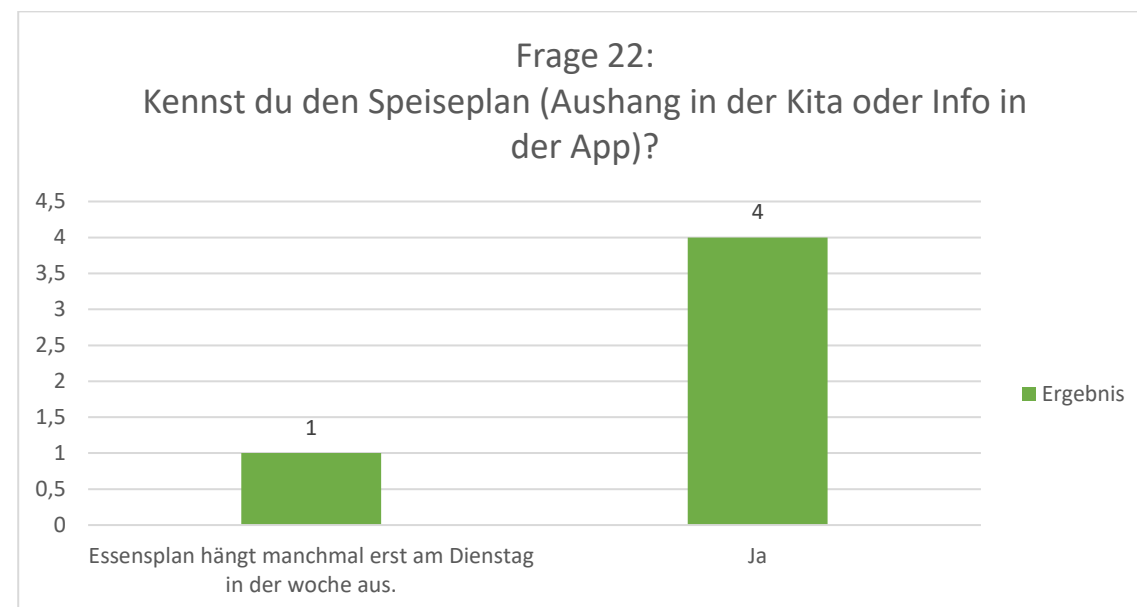

Umfrage zur Kita-Verpflegung 2023 – Ergebnisse

Kath. Kiga St. Gottfried 6 Teilnehmer:innen

Umfrage zur Kita-Verpflegung 2023 – Ergebnisse

Umfrage zur Kita-Verpflegung 2023 – Ergebnisse

Frage 10 bezieht sich auf die pauschale Abrechnung

Umfrage zur Kita-Verpflegung 2023 – Ergebnisse

Frage 14 bezieht sich auf die pauschale Abrechnung

Umfrage zur Kita-Verpflegung 2023 – Ergebnisse

Umfrage zur Kita-Verpflegung 2023 – Ergebnisse

Umfrage zur Kita-Verpflegung 2023 – Ergebnisse