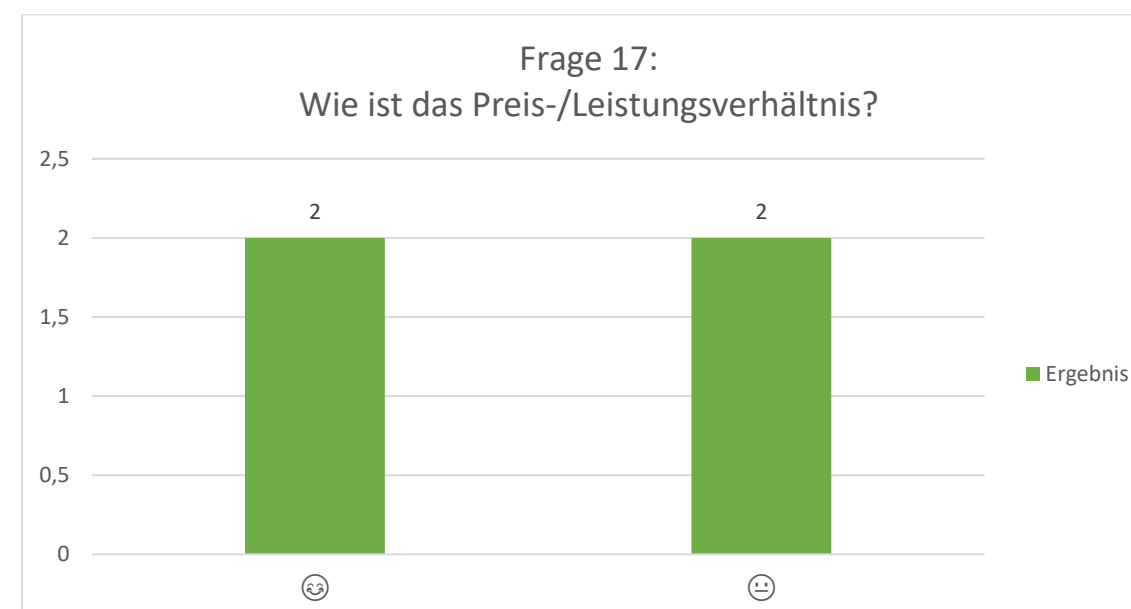

Frage 14 bezieht sich auf die pauschale Abrechnung